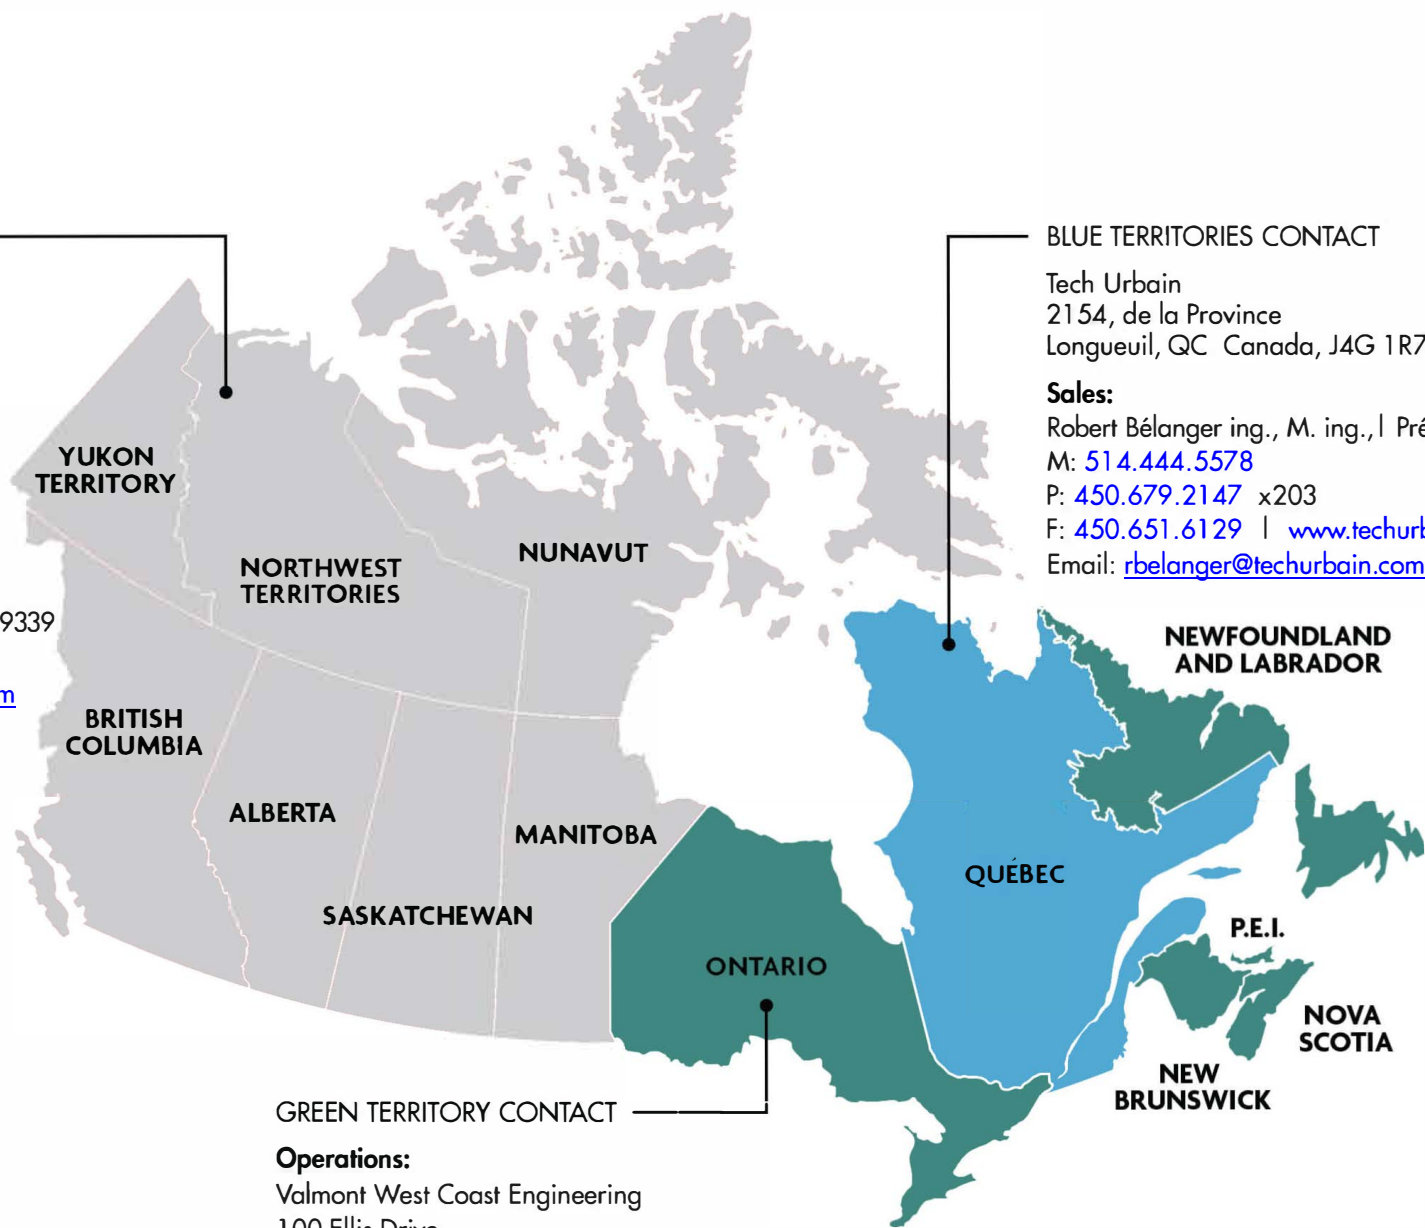

GREY TERRITORIES CONTACT

Operations:

Valmont West Coast Engineering
7984 River Road,
Delta, BC Canada, V4G 1E3

P: [604.946.1256](tel:604.946.1256)

F: [604.946.1203](tel:604.946.1203)

Email: generalmail@wceng.com

Sales:

Ted Brockman | P. Eng.

P: [604.670.9339](tel:604.670.9339) | [604.946.1256](tel:604.946.1256) x9339

F: [604.946.1203](tel:604.946.1203)

Email: ted.brockman@valmont.com

BLUE TERRITORIES CONTACT

Tech Urbain
2154, de la Province
Longueuil, QC Canada, J4G 1R7

Sales:

Robert Bélanger ing., M. ing., | Président Directe

M: [514.444.5578](tel:514.444.5578)

P: [450.679.2147](tel:450.679.2147) x203

F: [450.651.6129](tel:450.651.6129) | www.techurbain.com

Email: rbelanger@techurbain.com

GREEN TERRITORY CONTACT

Operations:

Valmont West Coast Engineering
100 Ellis Drive,
Barrie, ON Canada, L4N 9B2

P: [1.800.645.1664](tel:1.800.645.1664) | [705.721.1090](tel:705.721.1090)

F: [1.800.367.1449](tel:1.800.367.1449) | [705.721.1424](tel:705.721.1424)

Email: generalmail@wceng.com

Sales:

Duane Rodgers | Regional Sales Manager

M: [705.279.9153](tel:705.279.9153)

P: [705.315.4299](tel:705.315.4299) | [1.800.645.1664](tel:1.800.645.1664) x4299

Email: duane.rodgers@valmont.com