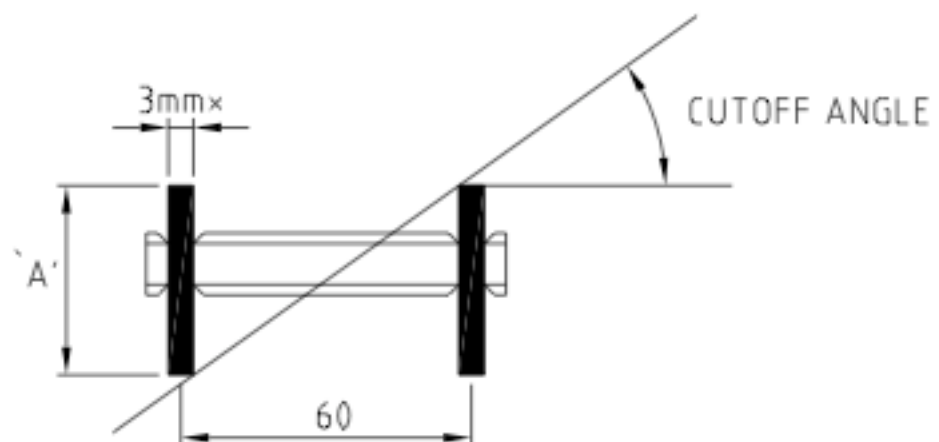

## Grating shut-off angles

A' BAR SIZE & CUTOFF ANGLE

25 x 3mm	43°
32 x 3mm	50°
40 x 3mm	56°
45 x 3mm	59°
50 x 3mm	62°
55 x 3mm	64°
60 x 3mm	66°
65 x 3mm	67.5°
75 x 3mm	70°

A' BAR SIZE & CUTOFF ANGLE

25 x 3mm	24°
32 x 3mm	30°
40 x 3mm	35°
45 x 3mm	38°
50 x 3mm	41°
55 x 3mm	44°
60 x 3mm	46.5°
65 x 3mm	49°
75 x 3mm	53°