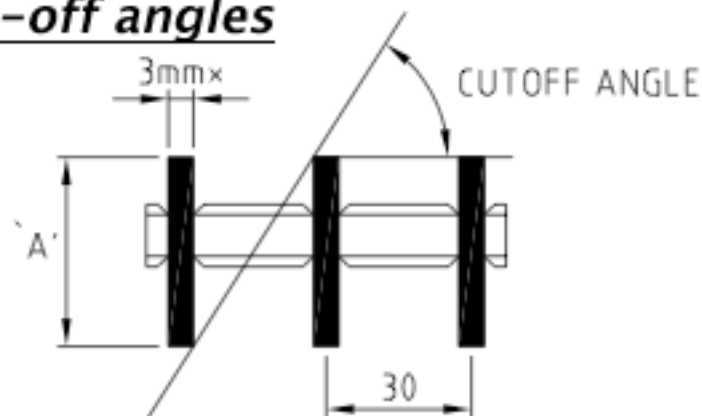

## Grating shut-off angles

A' BAR SIZE & CUTOFF ANGLE

25 x 3mm	43°
32 x 3mm	50°
40 x 3mm	56°
45 x 3mm	59°
50 x 3mm	62°
55 x 3mm	64°
60 x 3mm	66°
65 x 3mm	67.5°
75 x 3mm	70°

A' BAR SIZE & CUTOFF ANGLE

25 x 3mm	24°
32 x 3mm	30°
40 x 3mm	35°
45 x 3mm	38°
50 x 3mm	41°
55 x 3mm	44°
60 x 3mm	46.5°
65 x 3mm	49°
75 x 3mm	53°