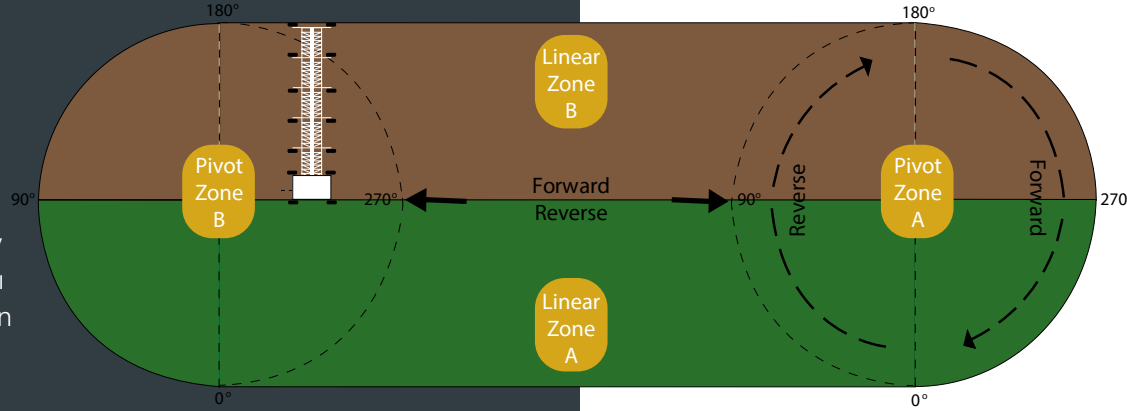

Hendek besleme seçeneğinde ise bir hendek veya kanal gibi çeşitli su kaynaklarından su çekilir ve:

- çeşitli arazi ebatlarına uygundur
- araç üzerindeki bir dizel motorlu jeneratörle veya harici bir güç kaynağından çekilecek priz ile çalışır
- iki su iletim seçeneği vardır - yandan besleme veya çifte hendek besleme
- iki kılavuz seçeneği sunar - zemin üstü veya zemin altı

Pro2 Autopilot kontrol paneli ise şunları sunar:

- İnç ve milimetre cinsinden su derinliğini gösterir.
- makine hızı ve su uygulama derinliğini programlar
- makineyi pivot modlar için açığa bağlı olarak, lineer modlar içinse metreye bağlı olarak konumlandırır
- çoklu zamanlayıcı ayarları bulunan yüzde zamanlayıcılar bulunur
- su basıncını, beklemeyi ve geçiş süresini kontrol eder
- iki uç tabancısını kontrol eder
- istendiği takdirde iki pivot mod ve iki lineer mod arasında geçiş yapar